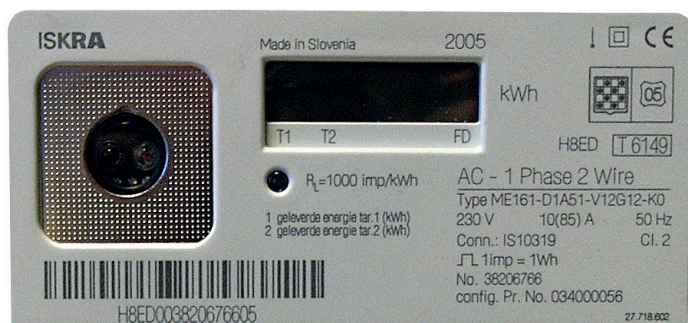

Handleiding voor aflezing van de ISKRA kWh-meter, type ME161-D1A51-V12G12-K0

Deze kilowattuurmeter registreert de door u verbruikte en / of geleverde elektrische energie, overeenkomstig het contract dat u met uw energieleverancier heeft afgesloten.

Controlelampje (LED): knippert sneller naarmate u meer energie verbruikt en brandt continu als er enige tijd geen energie wordt afgenomen.

Display (LCD): geeft de verbruikte energie weer volgens het schema.

Verzegeling: de meter is verzegeld om te voorkomen dat ondeskundigen deze open maken en in aanraking kunnen komen met de elektrische spanning. Het is niet toegestaan om de zegels te verbreken.

Op het LCD display ziet u achtereenvolgens:

Code	Aflezingsdisplay	Betekenis
1	1234567	Stand kWh-levering in tarief 1 (T1)
2	1234567	Stand kWh-levering in tarief 2 (T2)
8	8888888	Display test
5	1234567	Stand kWh-teruglevering (als u b.v. zonnepanelen heeft)
8	8888888	Display test